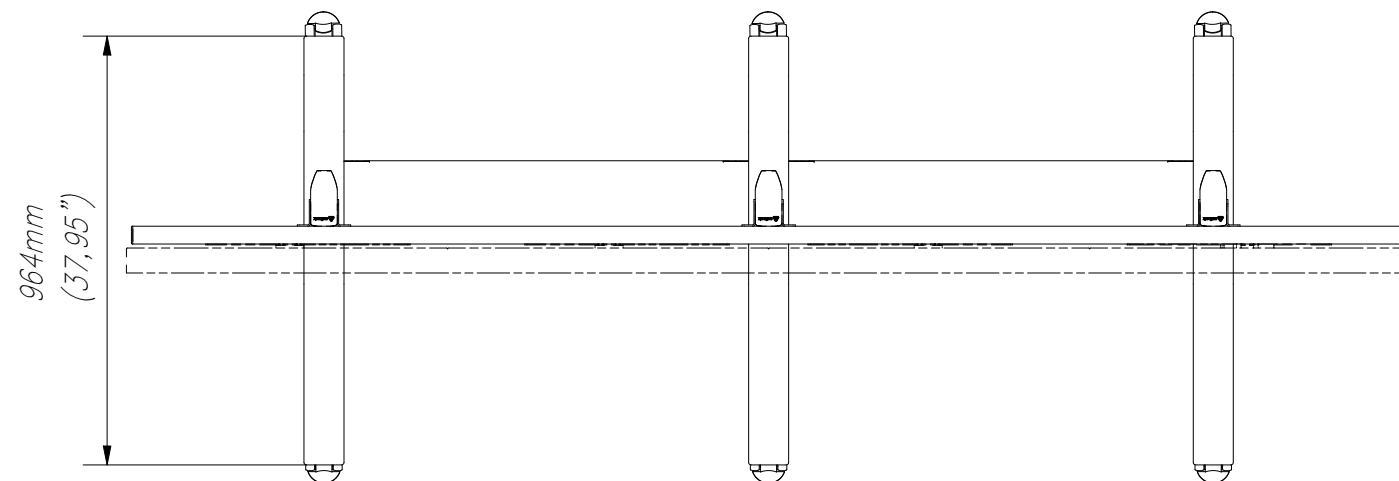

TOP VIEW

WŁASNOŚĆ EDBAK Sp. z o.o. RYSUNEK NIE MOŻE BYĆ KOPIOWANY I UDOSTĘPNIANY OSOBOM TRZECIM BEZ UPRZEDNIEGO ZEZWOLENIA. WSZELKIE PRAWA ZASTRZEŻONE. PROPERTY OF EDBAK Sp. z o.o. (COPYRIGHT). THIS DRAWING MUST NOT BE REPRODUCED OR DISCLOSED TO THIRD PARTIES WITHOUT THE PRIOR CONSENT OF EDBAK Sp. z o.o. ALL RIGHT RESERVED.

Sheet: A3

Scale: 1 : 17

PL 23-107 Strzyżewice
Piotrowice 186 / Poland

Index No:

TRV400.006

Project No: