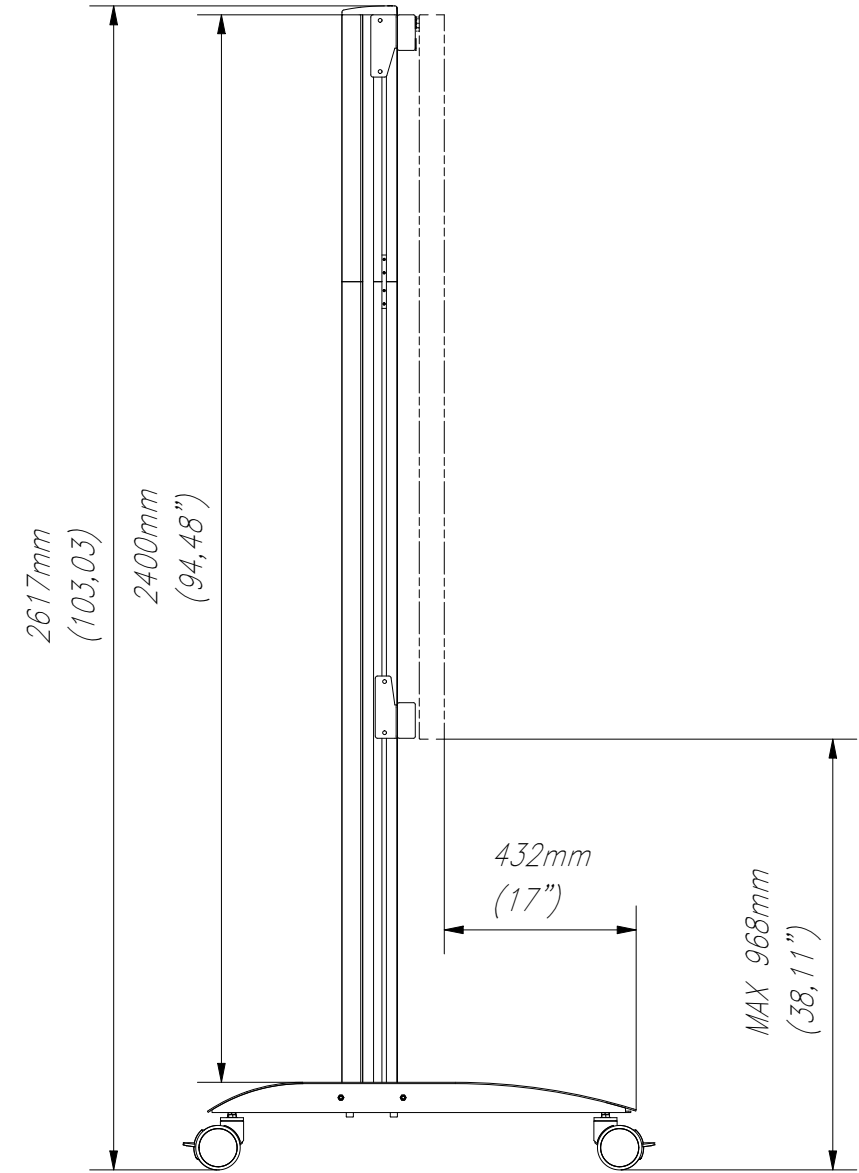

SIDE VIEW

WŁASNOŚĆ EDBAK Sp. z o.o. RYSUNEK NIE MOŻE BYĆ KOPIOWANY I UDOSTĘPNIANY OSOBOM TRZECIM BEZ UPRZEDNIEGO ZEZWOLENIA. WSZELKIE PRAWA ZASTRZEŻONE. PROPERTY OF EDBAK Sp. z o.o. (COPYRIGHT). THIS DRAWING MUST NOT BE REPRODUCED OR DISCLOSED TO THIRD PARTIES WITHOUT THE PRIOR CONSENT OF EDBAK Sp. z o.o. ALL RIGHT RESERVED.

Sheet: A3

Scale: 1 : 17

PL 23-107 Strzyżewice
Piotrowice 186 / Poland

Index No:

TRV400.006

Project No: