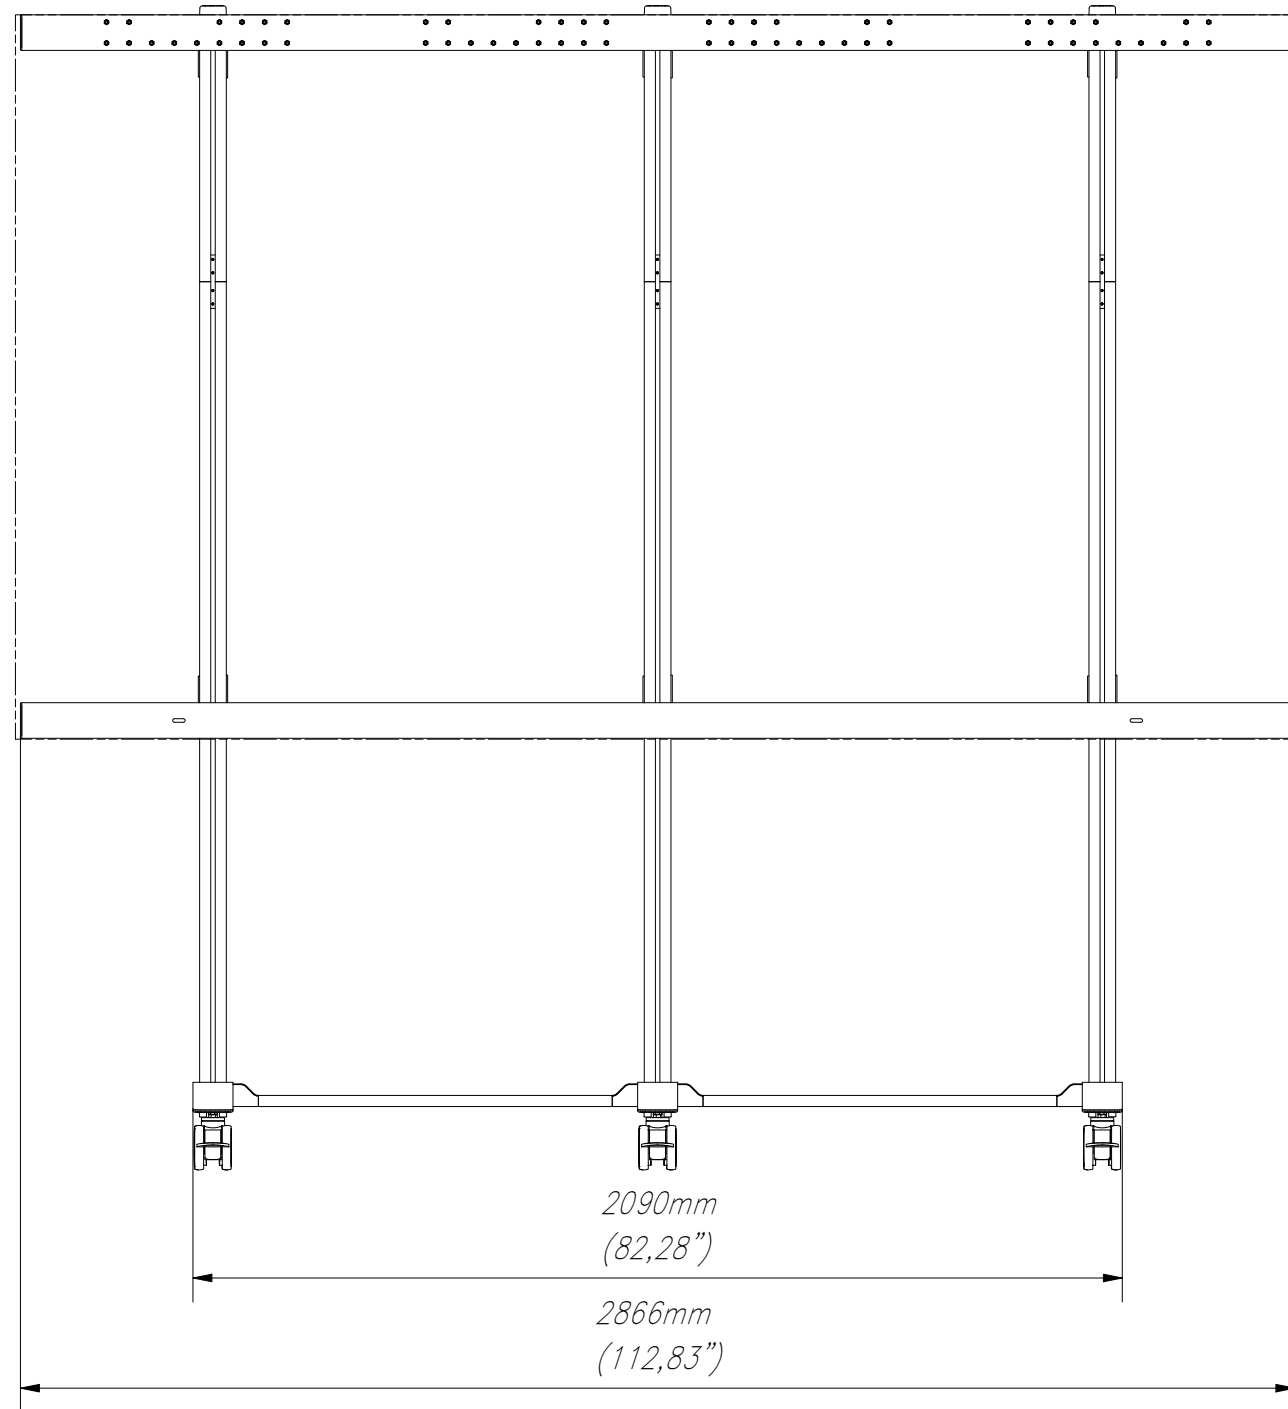

FRONT VIEW

WŁASNOŚĆ EDBAK Sp. z o.o. RYSUNEK NIE MOŻE BYĆ KOPIOWANY I UDOSTĘPNIANY OSOBOM TRZECIM BEZ UPRZEDNIEGO ZEZWOLENIA. WSZELKIE PRAWA ZASTRZEŻONE. PROPERTY OF EDBAK Sp. z o.o. (COPYRIGHT). THIS DRAWING MUST NOT BE REPRODUCED OR DISCLOSED TO THIRD PARTIES WITHOUT THE PRIOR CONSENT OF EDBAK Sp. z o.o. ALL RIGHT RESERVED.

Sheet: A3

Scale: 1 : 17

PL 23-107 Strzyżewice
Piotrowice 186 / Poland

Index No:

TRV400.006

Project No: